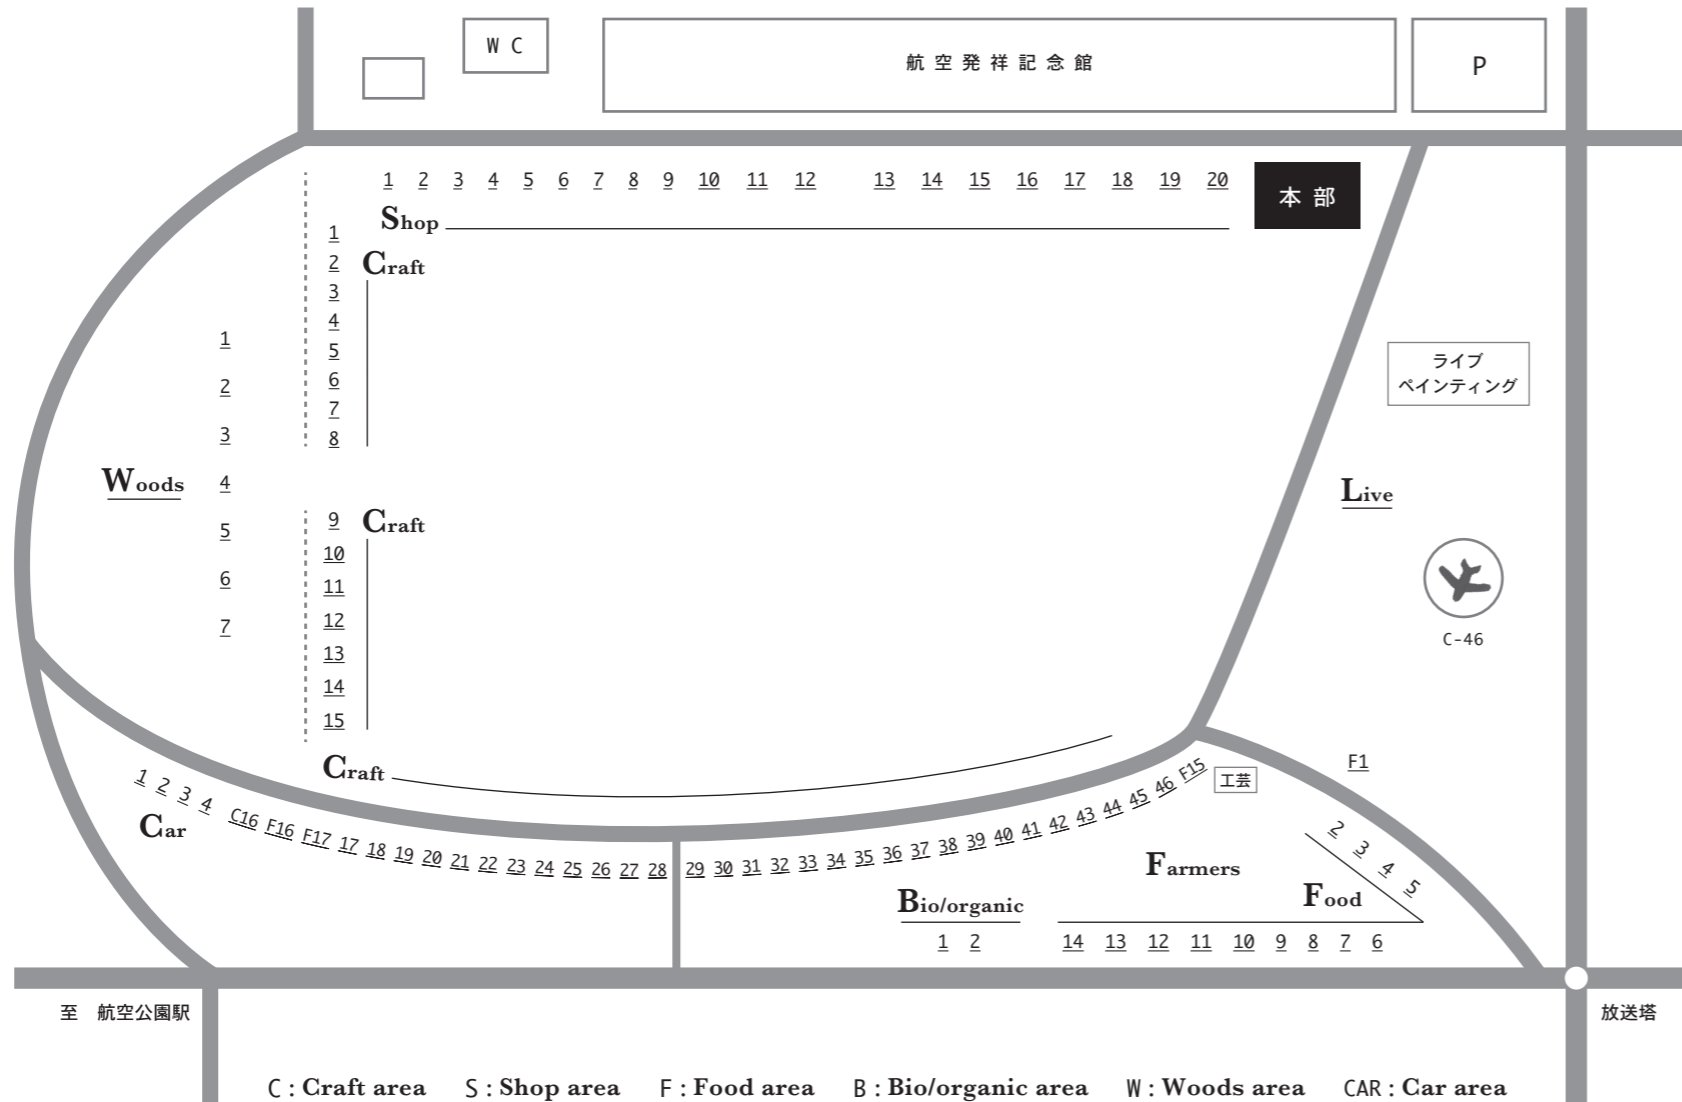

Kurasu Tokoro Market 2019

Map / Lineup

C : Craft area S : Shop area F : Food area B : Bio/organic area W : Woods area CAR : Car area

Food

[カフェ・ごはん]		[パン・ベーグル]		[その他]	
MOJO	F-1	にじわばん (日のみ)	W-2	焼き芋 阿佐美や (日のみ)	CAR-3
chilling (日のみ)	W-1	ブーランジェ リュネット (日のみ)	F-11	chipakoya (土のみ)	F-12
ライトニングカフェ	F-6	Blanc chien (土のみ)	F-11	チャイ屋ヨギー	W-3
Sai kasumi ごはん	W-4	TSUKIMO BAZAAR	CAR-2	kino (日のみ)	F-17
CHAMPLE CORNER	F-9	いちあん	F-7	グラノーラとコーヒー コブタ社	F-10
うおたく	F-3	日月堂 (土のみ)	F-13	お菓子 te.to.te (日のみ)	F-14
Sauce Mania (旧Luro-kitchen)	F-8			パティスリー ルアンジュ (日のみ)	F-13
HARU diner	F-5	[コーヒー]		まみがし (土のみ)	F-14
サリガマ食堂	F-4	Tango	F-16		
		旅商人珈琲	CAR-1		
[クラフトビール]		Chie Coffee (日のみ)	F-12		
野老社中株式会社	F-2	COFFEE POST	F-15		